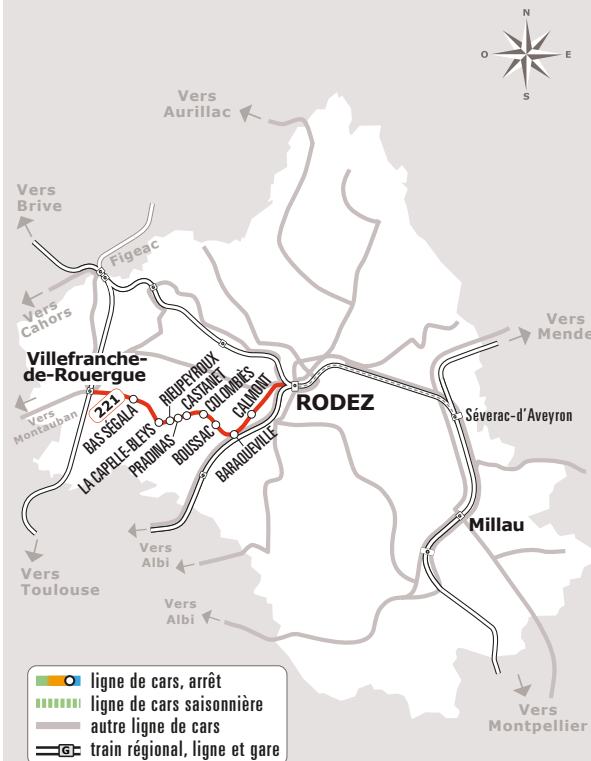

# VILLEFRANCHE DE R > RIEUPEYROUX > RODEZ

JOURS DE LA SEMAINE	L	L	L	MMeJV	LàV	LàV	LàV	LàV
<b>PÉRIODE SCOLAIRE C</b>	●	●		●	●	●	●	●
<b>VACANCES DE NOËL</b>			●	●	●	●	●	●
<b>VACANCES DE TOUSSAINT, HIVER ET PRINTEMPS</b>			●	●	●	●	●	●
<b>ÉTÉ</b>			●	●	●	●	●	●
<b>VILLEFRANCHE-RG</b> Pl. La Liberté	07:00				08:50		14:50	18:50
Gare SNCF ☒	07:05				08:55		14:55	18:55
<b>BAS SEGALA</b> Baraque de Pachins	07:15				09:05		15:05	19:05
Baraque l'Ortal	07:20				09:10		15:10	19:10
<b>CAPELLE-BLEYS</b> La Peyrière	07:23				09:15		15:15	19:15
<b>RIEUPEYROUX</b> Av. Rouergue	07:35	07:35	07:35	07:35	09:20	13:15	15:20	19:20
<b>PRADINAS</b> Emb. Pradinas	07:36		07:36	07:36		13:16		
<b>CASTANET</b> Emb. Castanet	07:38	07:38	07:38	07:38		13:17		
<b>COLOMBIES</b> Combrouze	07:40	07:40	07:40	07:40		13:20		
Poteau de Colombies	07:45	07:45	07:45	07:45		13:25		
<b>BOUSSAC</b> Baraque de Cussan aribus	07:50	07:50	07:50	07:50		13:30		
<b>BARAQUEVILLE</b> Av. du centre	07:55		07:55	07:55		13:35		
Le Lac	08:02		08:02	08:02		13:40		
<b>CALMONT</b> Aire Les Molinieres ☒	08:05		08:05	08:05		13:45		
<b>RODEZ</b> Pôle de la Mouline ☒	08:25	08:25	08:15	08:15		13:50		
Gare SNCF/Routière ☒	08:45		08:25	08:25		14:00		

☒ Point d'arrêt accessible

Les horaires sont donnés à titre indicatif. Se présenter à l'arrêt 5 minutes avant l'heure du car.

Ne circule pas les jours fériés

**Rentrée Scolaire :** Les jours de rentrée scolaire sont définis par le calendrier académique. Ces jours-là, circulent les courses prévues les lundi matin en période scolaire.

**Sortie Scolaire :** Les jours de sortie scolaire sont définis par le calendrier académique. Ces jours-là, circulent les courses prévues les vendredi après-midi en période scolaire.

- ligne de cars, arrêt
- line de cars saisonnière
- autre ligne de cars
- G— train régional, ligne et gare